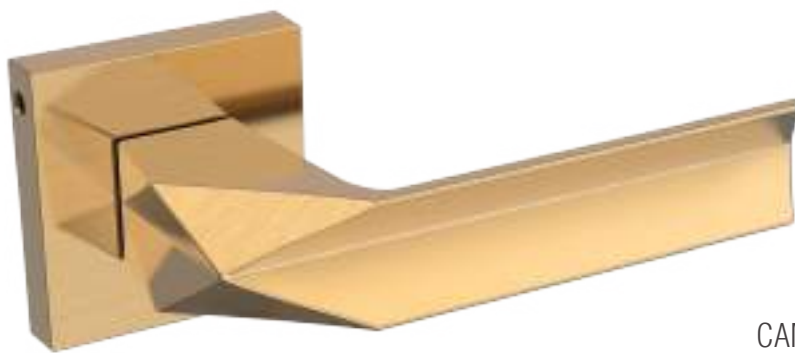

CAMEO | Sunset Rose Gold | 4095
Std Pack : 2
MRP : 3900.00 INR
UNSPSC Code : 46171598SD01448

CAMEO