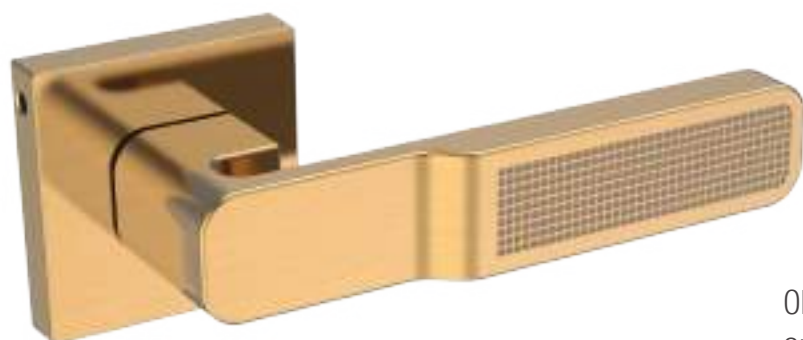

ORSO | Satin Steel | 4085

Std Pack : 2

MRP : 3500.00 INR

UNSPSC Code : 46171598SD01440

ORSO | Antique Brass | 4086

Std Pack : 2

MRP : 3500.00 INR

UNSPSC Code : 46171598SD01441