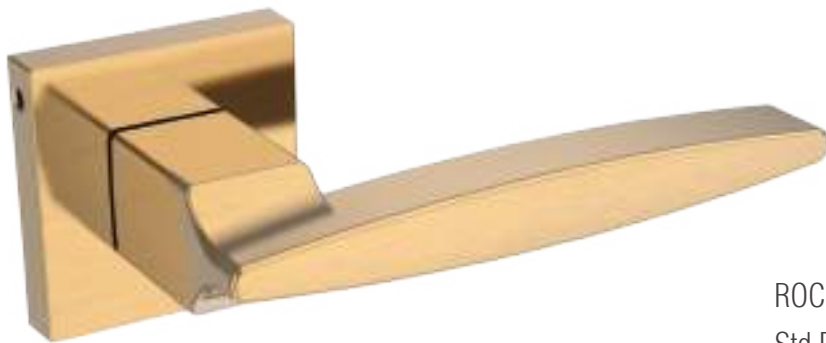

# ORSO

ROCCO | Satin Steel | 4088  
Std Pack : 2  
MRP : 3300.00 INR  
UNSPSC Code : 46171598SD01443

ROCCO | Antique Brass | 4089  
Std Pack : 2  
MRP : 3300.00 INR  
UNSPSC Code : 46171598SD01444

ROCCO | Sunset Rose Gold | 4090  
Std Pack : 2  
MRP : 3700.00 INR  
UNSPSC Code : 46171598SD01445