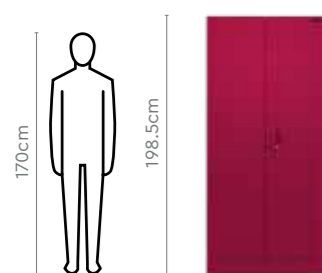

Proportion